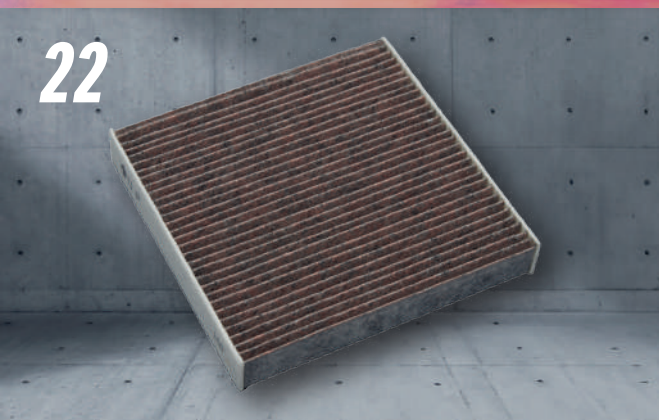

22 - Filtro A/C Dssodorante

99000-990C5-A01

$ 588.00

23 - Filtro A/C Anti-PM2.5

99250-68P00-000

$ 541.00